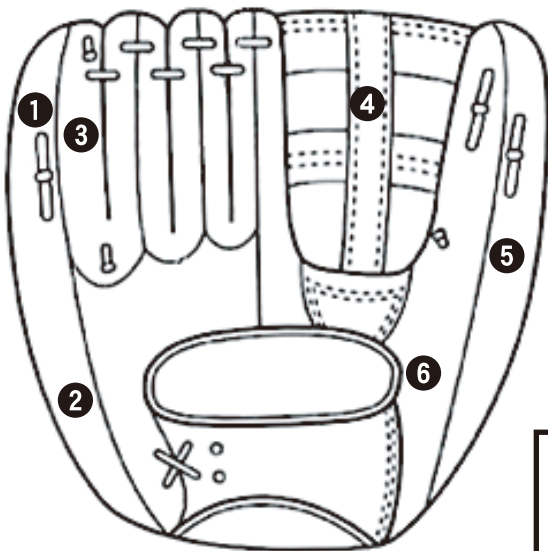

刺繍

※グローブの形状によっては加工できない場合がございます
また、キャッチャーミットには加工できません
現物を確認してからご注文確定~加工となりますのでご了承ください

刺繍位置
手のひら部分
最大幅70mmまで

書体を下記からお選びください

数字	角型	丸型
	0123	0123
日本語	角ゴシック	丸ゴシック
	槌谷	槌谷
英語	楷書	行書
	槌谷	槌谷
英語	ゴシック	ゲタ文字
	TSUCHIYA	TSUCHIYA
	筆記体	ブラッシュ
	<i>M. Tsuchiya</i>	<i>M. Tsuchiya</i>

刺繍文字	
色	白・黒・赤・オレンジ ネイビー・ゴールド・シルバー

レーザー彫刻

※グローブの形状や素材によっては加工できない場合がございます
現物を確認してからご注文確定~加工となりますのでご了承ください

彫刻位置は
図の①~⑥から
お選びください

書体を下記からお選びください

数字	角型	丸型
	0123	0123
日本語	角ゴシック	丸ゴシック
	槌谷	槌谷
英語	楷書	行書
	槌谷	槌谷
英語	明朝	勘亭流
	槌谷	槌谷
	ヘルベチカ	フランクフルター
英語	TSUCHIYA	TSUCHIYA
	センチュリー	ブラッシュ
	TSUCHIYA	<i>Tsuchiya</i>