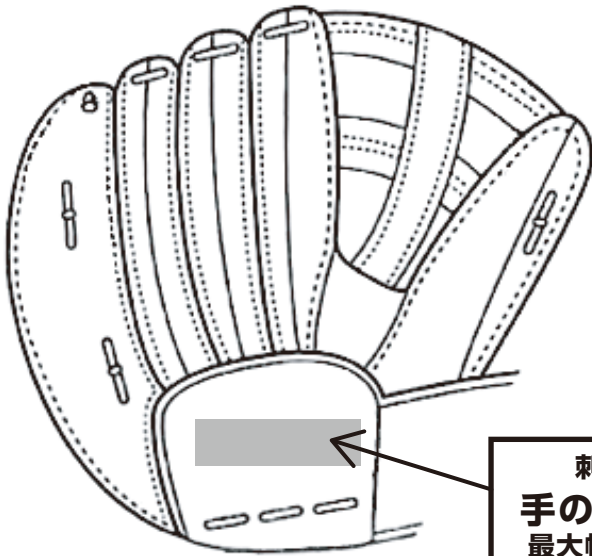

【グローブ 加工指示書】

有限会社ツチャワークス
FAX 087-835-1340

発注日 年 月 日

御社名		学校・チーム名	BPS. NO
ご担当			当社記入欄 ()
新規・追加 (前回 年 月)			
商品入荷予定日 /	ご希望納品日 /	※商品入荷、またはデザイン校了後、7~10営業日ほど頂きます。(土日祝を除く) ※ご希望納品日は確定ではございません。お急ぎの際はご相談ください。	

！加工前にグローブの紐をほどいてからお持込ください。紐をほどいた状態での納品になります！

刺繍

※グローブの形状によっては加工できない場合がございます
また、キャッチャーミットには加工できません
現物を確認してからご注文確定~加工となりますのでご了承ください

刺繍位置
手のひら部分
最大幅70mmまで

書体を下記からお選びください

数字	角型	丸型
	0123	0123
日本語	角ゴシック	丸ゴシック
	槌谷	槌谷
英語	楷書	行書
	槌谷	槌谷
英語	ゴシック	ゲタ文字
	TSUCHIYA	TSUCHIYA
	筆記体	ブラッシュ
	<i>M. Tsuchiya</i>	<i>M. Tsuchiya</i>

彫刻文字	
彫刻位置	
色	白・黒・赤・オレンジ ネイビー・ゴールド・シルバー

特記事項・品番など